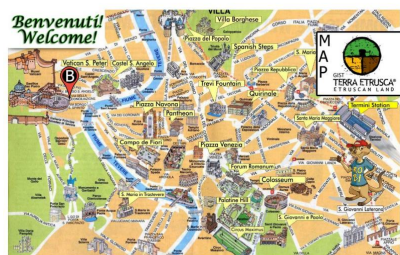

Da

550,00 €

La quota comprende

- Macchina privata con autista
- Giro turistico di Roma con 8 fermate
- Accoglienza sotto bordo
- Pedaggi stradali e commissioni
- Acqua da 0,5 cl per passeggero

La quota non comprende

- eventuali mance; pranzo; biglietti di entrata nei monumenti e visite guidate; tutto ciò non incluso ne "La quota comprende"

Servizi su richiesta

- aggiunta di accompagnatore o guida autorizzata ed esperta
- biglietti di entrata con salta fila nei vari siti archeologici e musei

Dettagli del servizio

- Categoria : Crocieristi

Dettagli

Dettagli

Concediti il lusso di usufruire di una servizio con macchina privata e autista. La partenza è prevista direttamente sotto bordo della nave per i crocieristi oppure di fronte al Hotel per coloro che soggiornano nella città di Civitavecchia.

L'autista vi attenderà con un cartello con il vostro nome e il logo **"Robi GTeam - Etruscan Land"**.